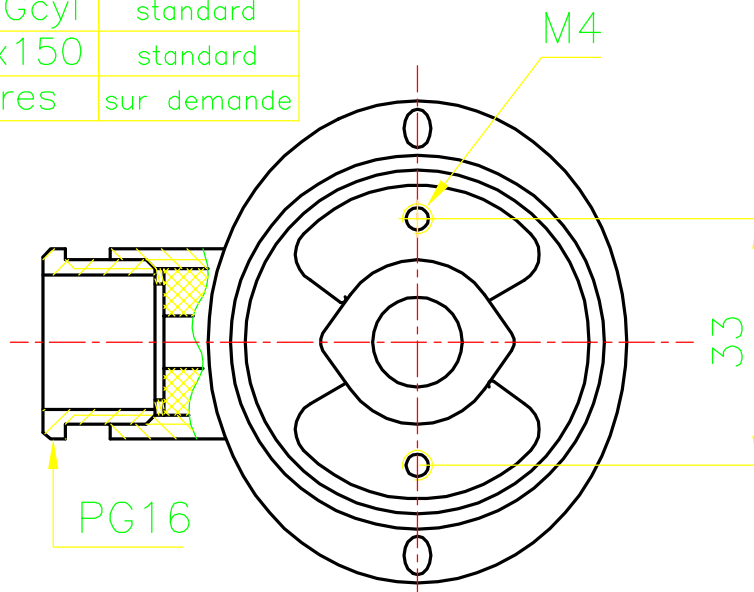

øD	
1/2" Gcyl	standard
M24x150	standard
autres	sur demande

IP 54

0	Création		7.10.97		
Ind.	Objet	Rédigé par :	Date :	Vérifié par :	Date :

Tête type B	N°
-------------	----

CAPS	Matière : aluminium	Echelle : SANS
RN 13 Chaînes BP 55 27120 Pacy sur Eure Tél. : 02.32.36.85.00 Fax: 02.32.36.94.59	Sauf indications contraires Tolérances générales ± 0.1 mm	 94-05-08-TE-082Rév.2